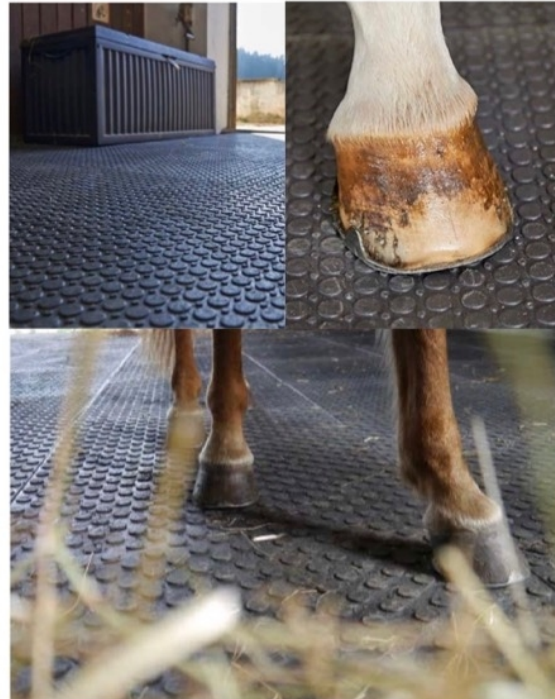

TAPIS PVC FICHE PRODUIT

Revêtement de sol pour box et couloirs d'écurie simple et avantageux. La pose de tapis PVC est multifonctionnelle à l'intérieur. Le système de fixation spécial maintient les tapis entre eux et empêche des écartements. Les tapis PVC peuvent rapidement et facilement être posés sur une grande surface. Ils peuvent aussi être coupés. Les crampons sur la surface inférieure les empêchent de glisser et isolent idéalement.

Données techniques

Matériau	Plastique de câble recyclé
Partie supérieure	Crampons
Partie inférieure	Crampons
Dimensions	75 x 115 cm
Surface utile	0,89 m ² (sans les bords)
Épaisseur	22 mm
Accessoire	Rampe d'accès clipsable sur le tapis

Caractéristiques

Avantages	Isolant, système d'assemblage qui empêche l'humidité.
Utilisation	Box, couloir d'écurie.
Conseils	Dans les box pour chevaux, il faut utiliser suffisamment de litière. Convient pour toutes les garnitures.
Découpe	A la disqureuse

Exemples de mise en œuvre

Système d'emboîtement

Partie supérieure

Partie inférieure

**HORSE FACILITIES**

Laurent LOR
0476 79 23 96
info@horsefacilities.be